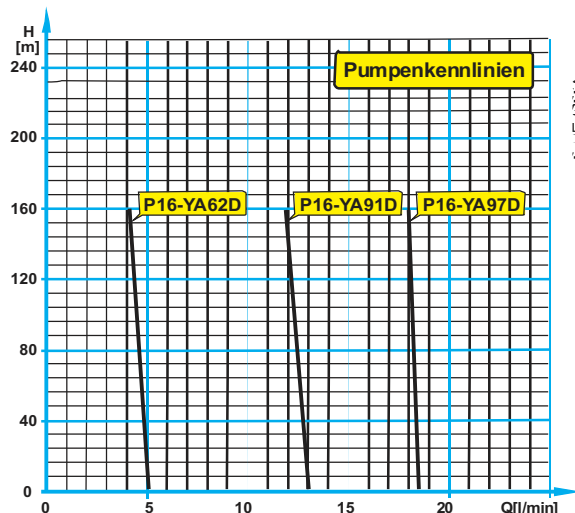

PCEX 007, PCEX 012

PCEX 014